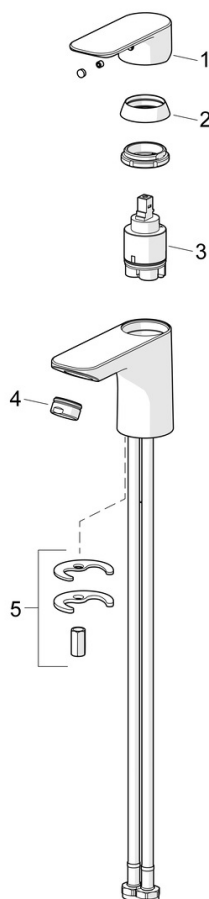

Parti di ricambio

SP55402203

	Nome	Codice
01	Leva Cromo	1017126V
02	Cappuccio Cromo	1017127V
03	Cartuccia, 3.5 Classic	59913075
04	Aeratore, M24x1, 6 l/min Cromo	59913727
05	Set di fissaggio	1017128V