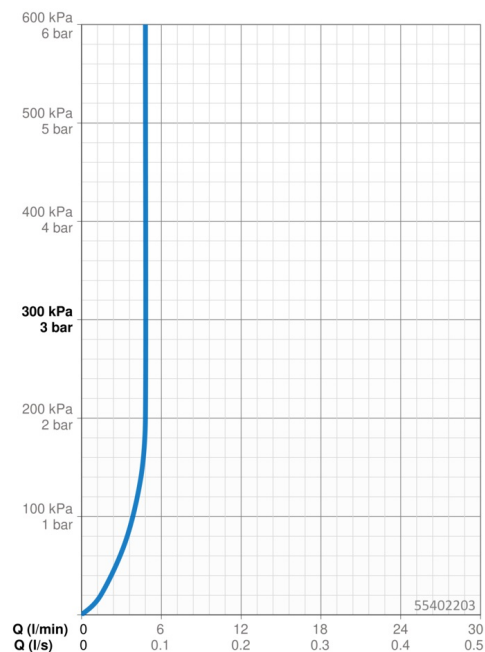

Dati tecnici

Caratteristiche flusso

Portata 3 bar (con limitatore di flusso) **4.8 l/min**

Caratteristiche tecniche

Misura DN (dimensione nominale) **DN15**
Fornitura di acqua calda **max. +70°C**
Pressione di esercizio **0.5-10 bar**
Misura della connessione **G3/8**
Projection **101 mm**
Backflow prevention (EN1717) **AA**
Materiale **Ottone**

Norme

Standard EN **EN 817**
Classe di rumorosità **I (ISO 3822)**

Certificati/Dichiarazioni

DVGW **DW-6506D00165**
ABP **PA-IX 10072/IO**
Dichiarazione di conformità **DoC**