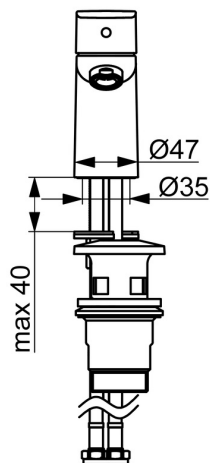

EAN: 4057304018985
static.hansa.com/55402203

- Lavabo
- Monocomando
- Montaggio d'appoggio
- Cromo
- Bocca fissa
- PCA® portata costante indipendentemente dalle variazioni di pressione
- Leva con simbolo F+C, Leva/Manopola monocomando
- Piletta di scarico con astina saltarello
- Limitatore di temperatura
- Cartuccia a dischi ceramici $\varnothing 35\text{mm}$
- Collegamento con flessibili
- Sistema di installazione rapida

Dati tecnici

Caratteristiche flusso

Portata 3 bar (con limitatore di flusso) **4.8 l/min**

Caratteristiche tecniche

Misura DN (dimensione nominale) **DN15**
 Fornitura di acqua calda **max. +70°C**
 Pressione di esercizio **0.5-10 bar**
 Misura della connessione **G3/8**
 Projection **101 mm**
 Backflow prevention (EN1717) **AA**
 Materiale **Ottone**

	Nome	Codice
01	Leva Cromo	1017126V
02	Cappuccio Cromo	1017127V
03	Cartuccia, 3.5 Classic	59913075
04	Aeratore, M24x1, 6 l/min Cromo	59913727
05	Set di fissaggio	1017128V