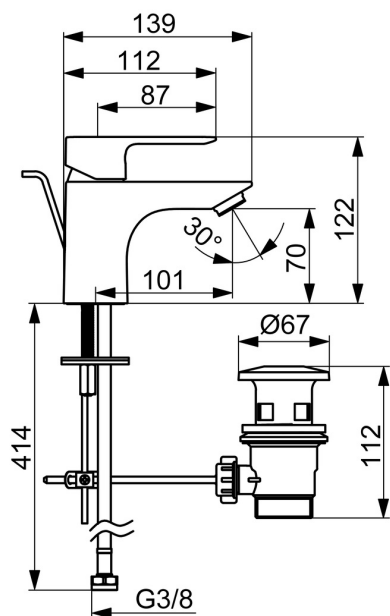

EAN: 4057304018985
static.hansa.com/55402203

- Lavabo
- Monocomando
- Montaggio d'appoggio
- Cromo
- Bocca fissa
- PCA® portata costante indipendentemente dalle variazioni di pressione
- Leva con simbolo F+C, Leva/Manopola monocomando
- Piletta di scarico con astina saltarello
- Limitatore di temperatura
- Cartuccia a dischi ceramici $\varnothing 35\text{mm}$
- Collegamento con flessibili
- Sistema di installazione rapida

Dati tecnici

Caratteristiche flusso

Portata 3 bar (con limitatore di flusso) **4.8 l/min**

Caratteristiche tecniche

Misura DN (dimensione nominale) **DN15**
 Fornitura di acqua calda **max. +70°C**
 Pressione di esercizio **0.5-10 bar**
 Misura della connessione **G3/8**
 Projection **101 mm**
 Backflow prevention (EN1717) **AA**
 Materiale **Ottone**

	Nome	Codice
01	Leva Cromo	1017126V
02	Cappuccio Cromo	1017127V
03	Cartuccia, 3.5 Classic	59913075
04	Aeratore, M24x1, 6 l/min Cromo	59913727
05	Set di fissaggio	1017128V